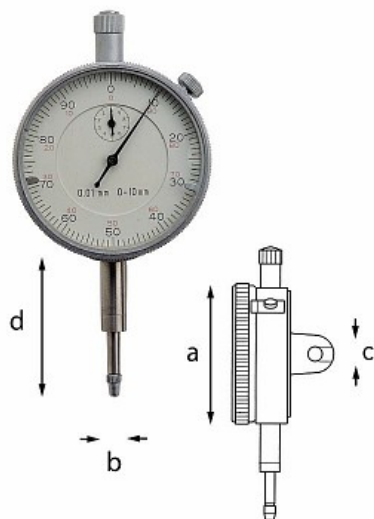

## COMPARATORE CENTESIMALE

### 968

DIN 878

- Asta a cremagliera in acciaio inox temprato con filettatura d'estremità (M 2,5) per punte tastatrici
- Cassa in acciaio cromato opaco, antiriflesso
- Quadrante bianco girevole con indici di tolleranza regolabili e schermo trasparente infrangibile
- Vite micrometrica superiore per azzeramenti manuali
- Fornito in cassetta di legno

### Dettagli famiglia

Codice	Capacità mm	Risoluzione mm	axbxc mm	Numero denti	Q.tà x conf.	Prezzo listino
U09680001	10	0,01	58x8x6	40	1	€ 97.00

Stanley Black & Decker Italia S.r.l.

Sede legale: Via Energy Park 6 - 20871 Vimercate (MB)  
 Sede operativa: Via Volta 3 - 21020 Monvalle (VA) Italia  
 Partita IVA e C.F.: 03225990138